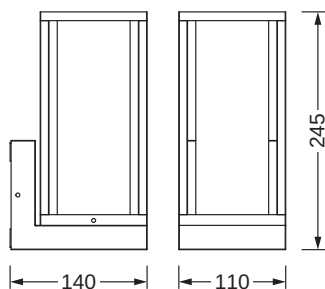

DIMENSIONER & VÆGT

Længde	140.00 mm
Bredde	110.00 mm
Højde	245.00 mm
Produktvægt	1305,00 g

MATERIALER & FARVER

Produktfarve	Dark gray
Armaturhus farve	Dark gray
Materiale	Aluminum
Afdækningsmateriale	Glas
Kviksølvindhold	0.0 mg