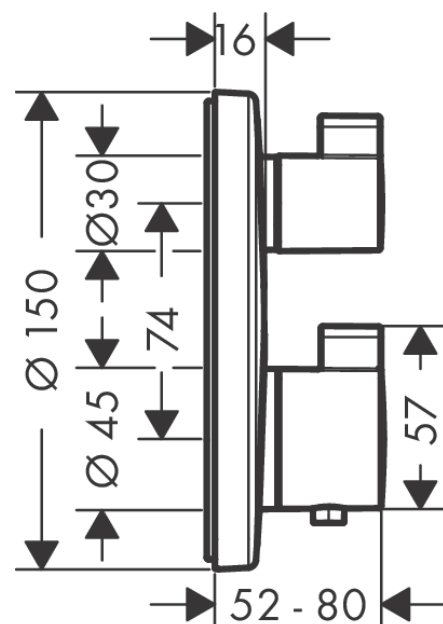

Måltegning