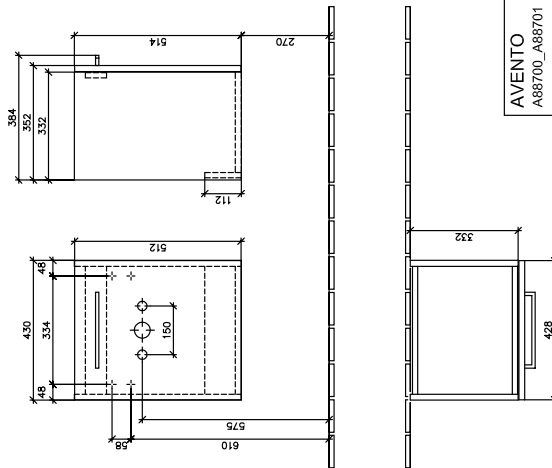

TEKNISKE TEGNINGER

A88701B3

  Villeroy & Boch 1748	
AVENTO A88700_A88701	V01 / 20.09.2019