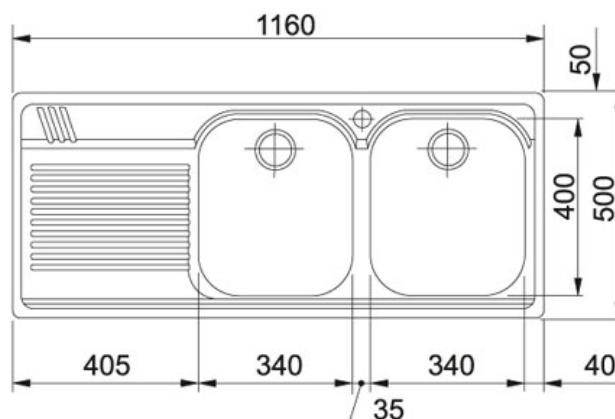

Armonia AMX 621 Rustfri stål | 101.0220.491

PRODUKTGRUPPE : Vaske | PRODUKTSERIE : Armonia | MODEL : AMX 621 | MATERIALE & FARVE : Rustfri stål |

INSTALLATIONSMETODE : Nedfældning

TECHNICAL DATA

Skab fra	800,00 mm
Diameter på afløb	3 1/2" manuel strainer
Hul for armatur	1 x ø 35 mm
Længde total	1.160,00 mm
Bredde total	500,00 mm
Nedfældningsmål	1140 mmx480 mm
Længde vask	340,00 mm
Bredde vask	400,00 mm
Dybde vask	190,00 mm
Antal vaske	2
Udskæring længde	1.140,00 mm
Udskæring dybde	480,00 mm
Udskærings skabelon	Nej
Kabinet	80
Vask modsat side	101.0220.490
Pris inkl. moms	3.487,00 kr.

FUNKTIONER

-  Inset  Underligning:
Ved underligning installeres vasken i en udfræsning under bordpladen, dette er dog et arbejde som kræver håndværksmæssig indsigt og erfaring.
-  Undermontage: 
Ved Undermontage installeres vasken under bordpladen, dette er dog et arbejde som kræver håndværksmæssig indsigt og erfaring.
-  Hjørneradius:
Viser indvendig hjørneradius på kummen.