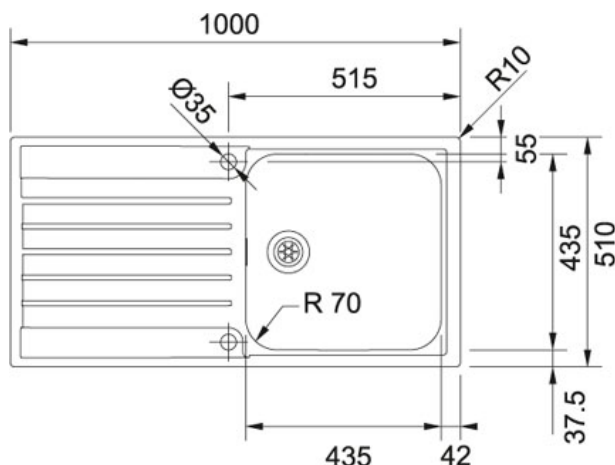

TECHNICAL DATA

Skab fra	600,00 mm
Diameter på afløb	3 1/2" Turbo afløb m. løft-op ventil
Længde total	1.000,00 mm
Bredde total	510,00 mm
Længde vask	435,00 mm
Bredde vask	435,00 mm
Dybde vask	180,00 mm
Antal vaske	1
Udskæring længde	987,00 mm
Udskæring dybde	497,00 mm
Hul for armatur	2 x ø 35 mm
Pris inkl. moms	5.123,00 kr.

FUNKTIONER

<p>☞ 3 1/2" løft-op ventil: Strainer si kan åbnes og lukkes via dreje/løft-op greb på vasken.</p>	<p>☞ Slimtop: Ved slimtop montage installeres vasken fra toppen af bordpladen i et udskæringshu. Installationsmø er identisk med nedfældning, dog giver slimtop installation en ultra tynd kant/overgang mellem bordplade og vask end traditionel nedfældning.</p>
<p>☞ Planlimning: Ved planlimning installeres vasken i niveau med bordpladen. Vask monteres i en udfræsning, dette er dog et</p>	<p>☞ Undermontage: Ved Undermontage installeres vasken under bordpladen, dette er dog et arbejde som kræver håndværksmæssigt indsigt og</p>

Vendbar:
Vasken
kan
spejlvendes.

Design
overløb:
Overløb
er gemt
bag en
metalplade
og giver
vasken et
stilrent og
eksklusivt
look.

Hjørneradius:
Viser
indvendig
hjørneradius
på
kummen.

3 1/2"
integreret
Turbo
afløb:
Afløbet er
designet
på en
sådan
måde, at
der ikke
er nogen
kanter,
som skidt
og snavs
kan sætte
sig fast i.
Dette
sikrer
både høj
hygiejne
samt
nemmere
rengøring
af vasken.
OBS kan
ikke
kombineres
med
affaldskværn.