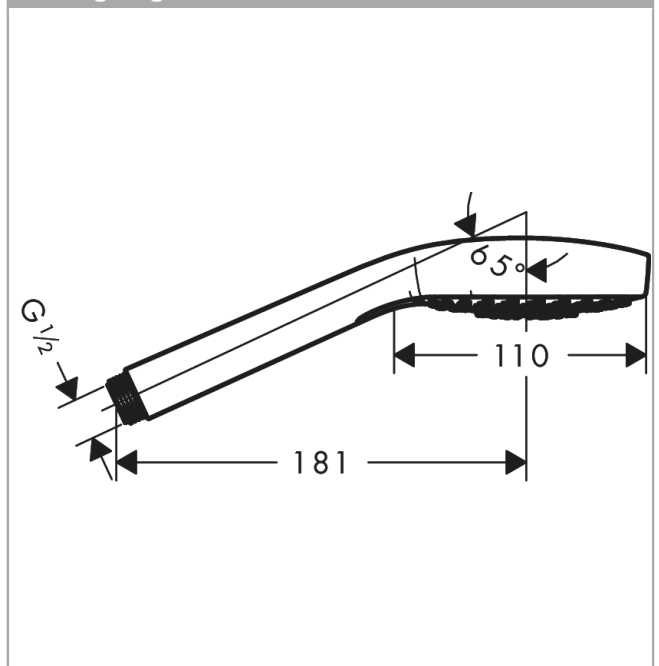

### Kendetegn

- bruserstørrelse: 110 mm
- stråletype: Rain
- maksimal gennemstrømsmængde ved 3 bar: 7 l/min
- med isoleret vandføring
- skylbar smudsfangsi
- tilslutningsgevind G ½

## Måltegning