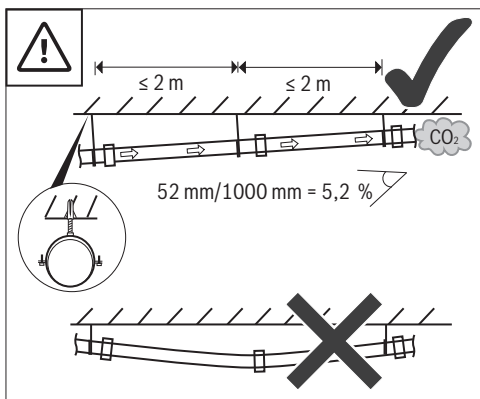

1 FC-CE80-45: 7738112701, FC-CE110-45: 7738113145

	A/mm	B/mm
FC-CE80-45 7 738 112 701	80	195
FC-CE110-45 7 738 113 145	106	255

0010017800-002

Original Quality by Bosch Thermotechnik GmbH
 Sophienstraße 30-32; D-35576 Wetzlar/Germany