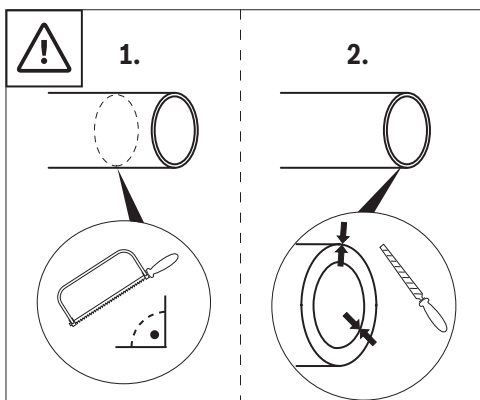

1 FC-CE80-45: 7738112701, FC-CE110-45: 7738113145

	A/mm	B/mm
FC-CE80-45 7 738 112 701	80	195
FC-CE110-45 7 738 113 145	106	255

0010017800-002

Original Quality by Bosch Thermotechnik GmbH
 Sophienstraße 30-32; D-35576 Wetzlar/Germany