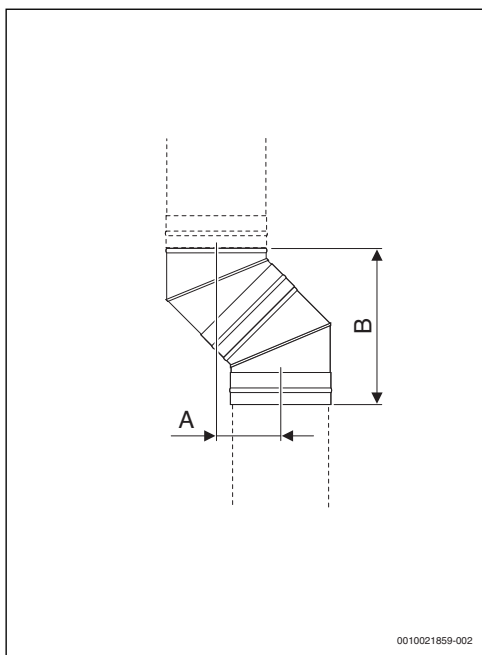

1 FC-CE80-45: 7738112701, FC-CE110-45: 7738113145

	A/mm	B/mm
FC-CE80-45 7 738 112 701	80	195
FC-CE110-45 7 738 113 145	106	255

0010017800-002

Original Quality by Bosch Thermotechnik GmbH
 Sophienstraße 30-32; D-35576 Wetzlar/Germany