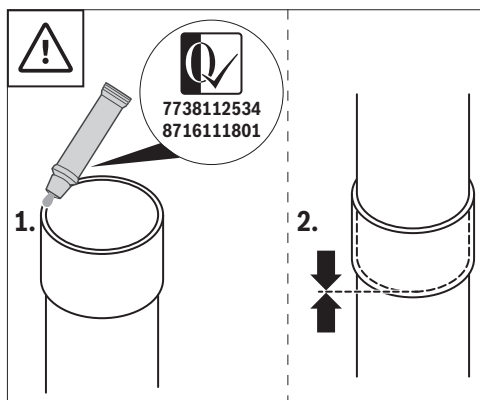

1 FC-CE80-45: 7738112701, FC-CE110-45: 7738113145

	A/mm	B/mm
FC-CE80-45 7 738 112 701	80	195
FC-CE110-45 7 738 113 145	106	255

0010017800-002

Original Quality by Bosch Thermotechnik GmbH
 Sophienstraße 30-32; D-35576 Wetzlar/Germany