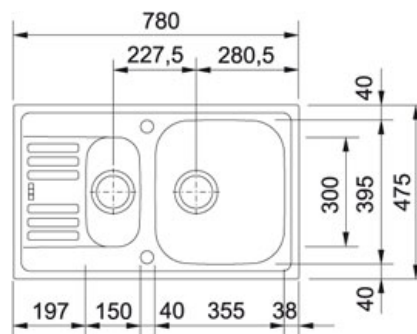

### TECHNICAL DATA

Skab fra	600,00 mm
Diameter på afløb	3 1/2" manuel strainer
Hul for armatur	0
Længde total	780,00 mm
Bredde total	475,00 mm
Længde vask	355,00 mm
Bredde vask	395,00 mm
Dybde vask	150,00 mm
Længde kumme	150,00 mm
Bredde kumme	300,00 mm
Dybde kumme	80,00 mm
Antal vaske	1 1/2
Udskæring længde	760,00 mm
Udskæring dybde	455,00 mm
Udskærings skabelon	Nej
Pris inkl. moms	2.174,00 kr.

### FUNKTIONER

	Nedfældning: Ved nedfældning installeres vasken fra toppen af bordpladen i et udskæringshul.		Undermontag: Ved Undermontag installeres vasken under bordpladen, dette er dog et arbejde som kræver håndværksme indsigt og erfaring. Vendbar: Vasken kan spejlvendes. 3 1/2" strainer med manuel betjening
	Underlimning: Ved underlimning installeres vasken i en udfræsning under bordpladen, dette er dog et arbejde som kræver håndværksmæssig indsigt og erfaring.		Hjørneradius: Viser indvendig hjørneradius på kummen. Inset