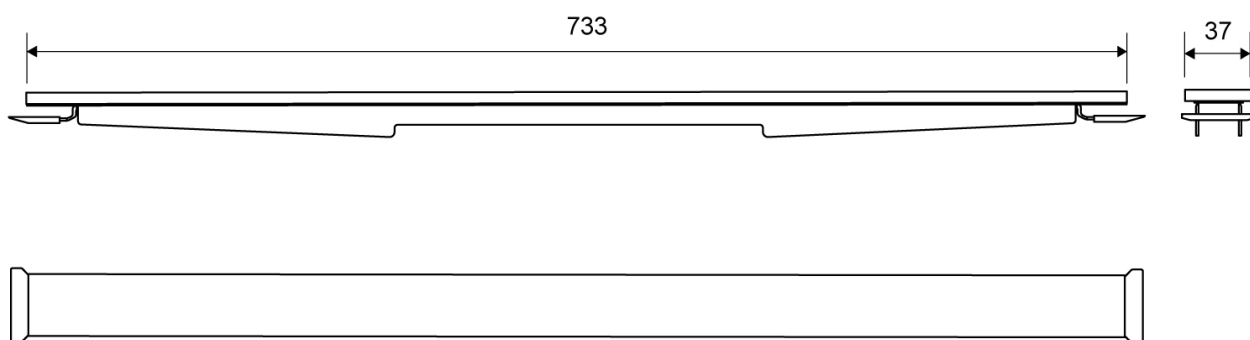

1920.0816

VVS: 155041816

HighLine Colour Panel | Kobber

Sættet består af panel, stel, forhøjersæt og skruer, der samles inden montering.

Inkl. 2 stk. kroge til brug når panelet skal løftes. Panelløsningen placeres direkte i armaturet, hvor stellets udformning sikrer præcis placering.

Monteres med HighLine ramme.

Forhøjersæt til justering af panelet medfølger, så du kan matche panelet med rammehøjden og gulvflisens tykkelse.

Specifikationer

ARTIKEL NR	VVS NUMBER	MATERIALE
1920.0816	155041816	Rustfri stål (AISI 304)
ANVENDELSE	OVERFLADE	PASSER TIL
Linjeafløb	PVD Kobber	Armatyr: 1001, 1002, 1003, 1004, 1100, 5002, 5003
LÆNGDEMODEL	FORHØJERSÆT	LÆNGDE UDEN/MED RAMME
800 mm	Plast (PE)	733/795 mm