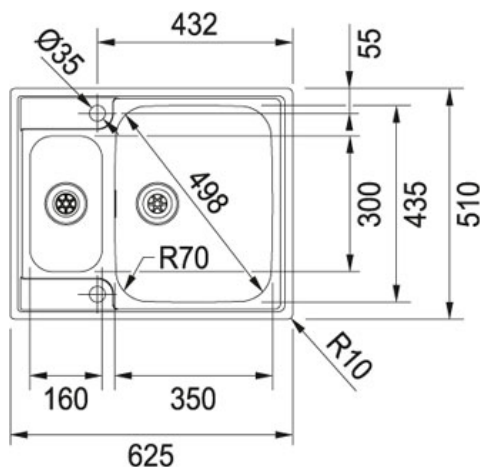

Argos AGX 260 Rustfri stål | 127.0277.649

PRODUKTGRUPPE : Vaske | PRODUKTSERIE : Argos | MODEL : AGX 260 | MATERIALE & FARVE : Rustfri stål |

INSTALLATIONSMETODE : Planlimning | INSTALLATIONSMETODE : Slim-Top

TECHNICAL DATA

Skab fra	600,00 mm
Diameter på afløb	3 1/2" Turbo afløb m. løft-op ventil
Hul for armatur	2 x ø 35 mm
Længde total	625,00 mm
Bredde total	510,00 mm
Nedfældningsmål	612 mmx497 mm
Længde vask	350,00 mm
Bredde vask	435,00 mm
Dybde vask	175,00 mm
Længde kumme	160,00 mm
Bredde kumme	300,00 mm
Dybde kumme	120,00 mm
Antal vaske	1 1/2
Udskæring længde	612,00 mm
Udskæring dybde	497,00 mm
Udskærings skabelon	Nej
Inkl. afløbssæt	Ja
Kabinet	60
Pris inkl. moms	3.948,00 kr.

FUNKTIONER

- ⊕ 3 1/2" løft-op ventil: Strainer si kan åbnes og lukkes via dreje/løft-op greb på vasken.
- ⊖ Slimtop: Ved slimtop montage installeres vasken fra toppen af bordpladen i et udskæringshu. Installationsmål er identisk med nedfældning, dog giver slimtop installation en ultra tynd kant/overgang mellem bordplade og vask end traditionel nedfældning.
- ⊕ Planlimning: Ved planlimning installeres vasken i niveau med bordpladen. Vask monteres i en udfræsning, dette er dog et
- ⊖ Undermontage: Ved Undermontage installeres vasken under bordpladen, dette er dog et arbejde som kræver håndværksmæssig indsigt og

Vendbar:
Vasken
kan
spejlvendes.

Design
overløb:
Overløb
er gemt
bag en
metalplade
og giver
vasken et
stilrent og
eksklusivt
look.

Hjørneradius:
Viser
indvendig
hjørneradius
på
kummen.

3 1/2"
integreret
Turbo
afløb:
Afløbet er
designet
på en
sådan
måde, at
der ikke
er nogen
kanter,
som skidt
og snavs
kan sætte
sig fast i.
Dette
sikrer
både høj
hygiejne
samt
nemmere
rengøring
af vasken.
OBS kan
ikke
kombineres
med
affaldskværn.