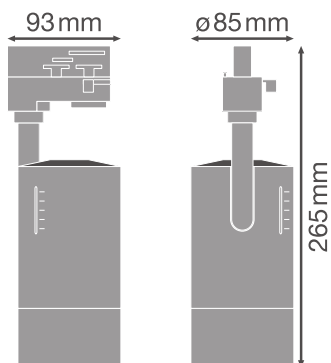

- Fås i mat hvid (som RAL9016), mat sort (som RAL9004)
- Armatur effektivitet: op til 70 lm/W

TEKNISKE DATA

ELEKTRISKE DATA

Nominal wattforbrug	25,00 W
Nominal spænding	100...240 V
Forsynings frekvens	50...60 Hz
Nominal strømstyrke	120 mA
Startstrøm	40 A
Startstrømtid T sub h50 / sub	< 50 µs
Maks. armaturantal pr. gruppeafbry B16 A	37
Maks. armaturantal pr. gruppeafbry C10 A	30
Maks. armaturantal pr. gruppeafbry C16 A	48
Cos Phi (effektfaktor)	> 0,90
Total harmonisk forvrængning	< 10 %
Beskyttelsesklasse	I
Drifttilstand	Integrated LED driver

Fotometriske data

Lumen	1500 lm
Belysnings effektivitet	60 lm/W
Farvetemperatur	3000 K
Farvetemperaturer	Varm hvid
Farvegengivelsesindex	97
Standard afvigelse af farvetemperaturen	≤4 sdc _m
Lysstyrke	-
Flimmerværdi (Pst LM)	-
Måleværdi for stroboskopiske effekter (SVM)	-
Fotobiologisk sikkerhedsgruppe i EN62778	RG1
Udstrålingsvinkel	15°... 55°

LDC typ cone

LDC typ polar

DIMENSIONER & VÆGT

Diameter	85,00 mm
Længde	93,00 mm
Højde	265,00 mm
Produktvægt	1025,00 g

MATERIALER & FARVER

Produktfarve	Sort
Armaturhus farve	Sort
Materiale	Aluminum
Afdækningsmateriale	Polycarbonate (PC)
Lysregulende overfaldemateriale	Polycarbonat
Glødetrådstest, jævnfør IEC 60695-2-12	850 °C
Kviksølvindhold	0.0 mg