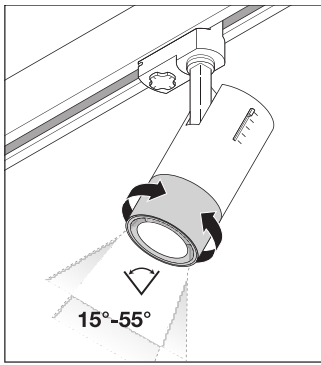

Referencer/links

- Se mere om garanti på www.ledvance.dk/garanti

ANSVARSKRIVELSE

Ret til ændringer uden varsel. Fejl og undladelser undtaget. Sørg altid for at bruge den seneste udgivelse.