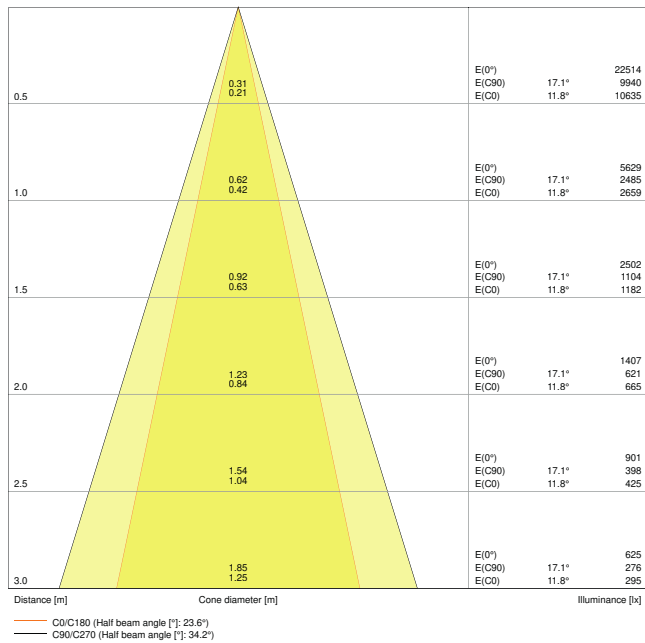

Produktegenskaber

- Mekanisk zoom linse med spredningsvinkel på 15° til 55°
- Dæmpbar (7%-100%) via skyde potentiometer direkte på hvert armatur
- Meget god farvegengivelse og CRI97
- Farvegengivelsesindeks R_a9 : > 90
- Farveensartethed i starten: = 4 SDCM
- Roatationsvinkel: 350°, vippevinkel: 90°
- En del af LEDVANCE SCALE design
- Armaturhus i robust trykstøbt aluminium

- Fås i mat hvid (som RAL9016), mat sort (som RAL9004)
- Armatur effektivitet: op til 70 lm/W

TEKNISKE DATA

ELEKTRISKE DATA

Nominal wattforbrug	25,00 W
Nominal spænding	100...240 V
Forsynings frekvens	50...60 Hz
Nominal strømstyrke	120 mA
Startstrøm	40 A
Startstrømtid T sub h50 / sub	< 50 µs
Maks. armaturantal pr. gruppeafbry B16 A	37
Maks. armaturantal pr. gruppeafbry C10 A	30
Maks. armaturantal pr. gruppeafbry C16 A	48
Cos Phi (effektfaktor)	> 0,90
Total harmonisk forvrængning	< 10 %
Beskyttelsesklasse	I
Drifttilstand	Integrated LED driver

Fotometriske data

Lumen	1500 lm
Belysnings effektivitet	60 lm/W
Farvetemperatur	3000 K
Farvetemperaturer	Varm hvid
Farvegengivelsesindex	97
Standard afvigelse af farvetemperaturen	≤4 sdc _m
Lysstyrke	-
Flimmerværdi (Pst LM)	-
Måleværdi for stroboskopiske effekter (SVM)	-
Fotobiologisk sikkerhedsgruppe i EN62778	RG1
Udstrålingsvinkel	15°... 55°

LDC typ cone

LDC typ polar

DIMENSIONER & VÆGT

Diameter	85,00 mm
Længde	93,00 mm
Højde	265,00 mm
Produktvægt	1025,00 g

MATERIALER & FARVER

Produktfarve	Sort
Armaturhus farve	Sort
Materiale	Aluminum
Afdækningsmateriale	Polycarbonate (PC)
Lysregulende overfaldemateriale	Polycarbonat
Glødetrådstest, jævnfør IEC 60695-2-12	850 °C
Kviksølvindhold	0.0 mg