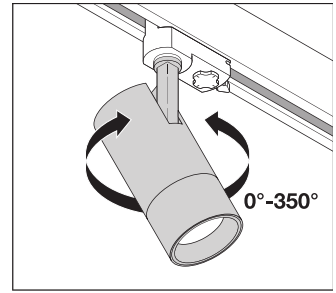

Referencer/links

- Se mere om garanti på www.ledvance.dk/garanti

ANSVARSKRIVELSE

Ret til ændringer uden varsel. Fejl og undladelser undtaget. Sørg altid for at bruge den seneste udgivelse.