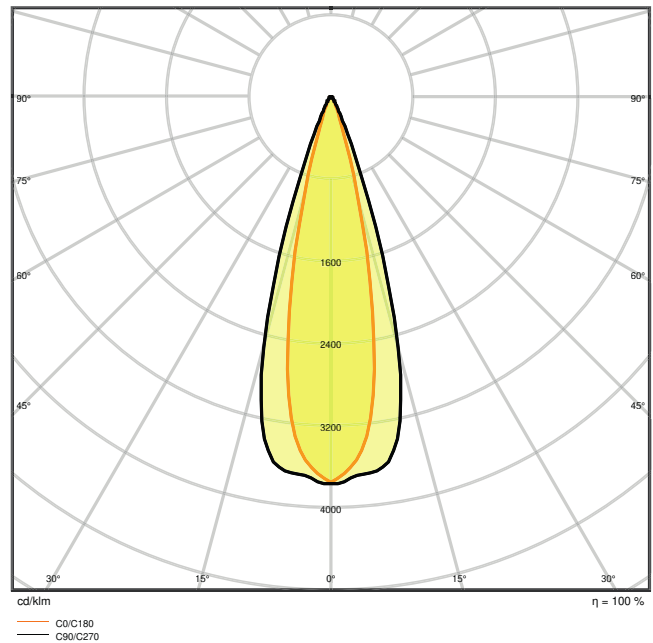

Produktegenskaber

- Mekanisk zoom linse med spredningsvinkel på 15° til 55°
- Dæmpbar (7%-100%) via skyde potentiometer direkte på hvert armatur
- Meget god farvegengivelse og CRI97
- Farvegengivelsesindeks R_a9 : > 90
- Farveensartethed i starten: = 4 SDCM
- Roatationsvinkel: 350°, vippevinkel: 90°
- En del af LEDVANCE SCALE design
- Armaturhus i robust trykstøbt aluminium

Fotometriske data

Lumen	1500 lm
Belysnings effektivitet	60 lm/W
Farvetemperatur	3000 K
Farvetemperaturer	Varm hvid
Farvegengivelsesindex	97
Standard afvigelse af farvetemperaturen	≤4 sdc _m
Lysstyrke	-
Flimmerværdi (Pst LM)	-
Måleværdi for stroboskopiske effekter (SVM)	-
Fotobiologisk sikkerhedsgruppe i EN62778	RG1
Udstrålingsvinkel	15°... 55°

LDC typ cone

LDC typ polar

DIMENSIONER & VÆGT

Diameter	85,00 mm
Længde	93,00 mm
Højde	265,00 mm
Produktvægt	1025,00 g

MATERIALER & FARVER

Produktfarve	Sort
Armaturhus farve	Sort
Materiale	Aluminum
Afdækningsmateriale	Polycarbonate (PC)
Lysregulende overfaldemateriale	Polycarbonat
Glødetrådstest, jævnfør IEC 60695-2-12	850 °C
Kviksølvindhold	0.0 mg