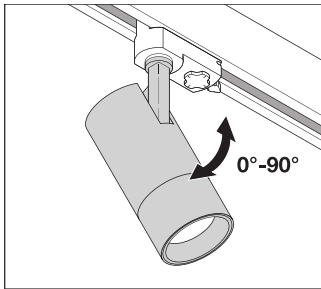

Referencer/links

- Se mere om garanti på www.ledvance.dk/garanti

ANSVARSKRIVELSE

Ret til ændringer uden varsel. Fejl og undladelser undtaget. Sørg altid for at bruge den seneste udgivelse.