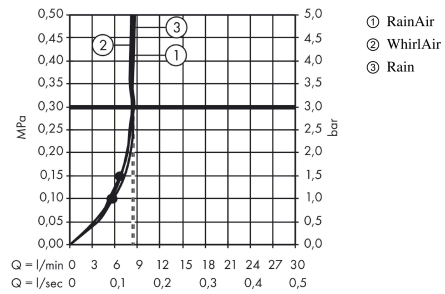

Værdierne for forbruget blev målt praksisorienteret og med de tilsvarende armaturer (termostat/blander/indbygget ventil).