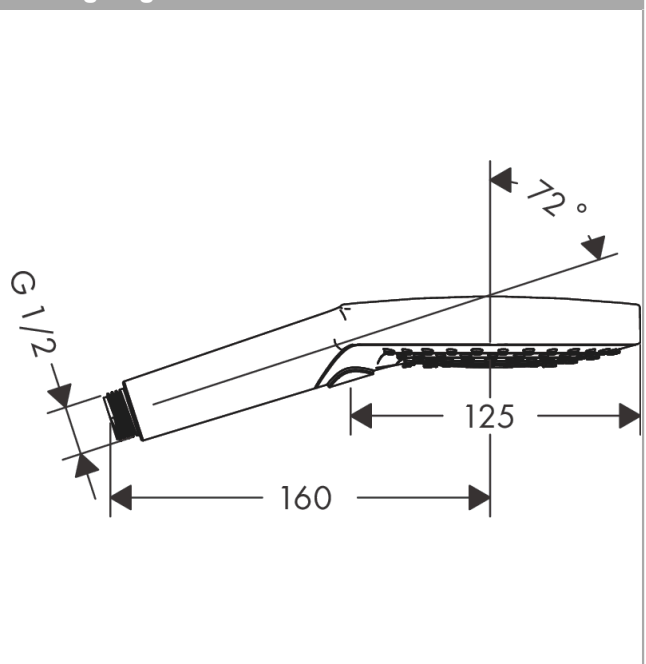

Måltegning