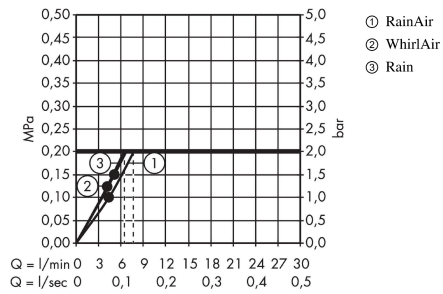

Raindance Select S

Håndbruser 120 3jet EcoSmart 9 l/min

Overflader : hvid/krom Art.Nr.: 26531400

Gennemløbsdiagram

Værdierne for forbruget blev målt praksisorienteret og med de tilsvarende armaturer (termostat/blander/indbygget ventil).