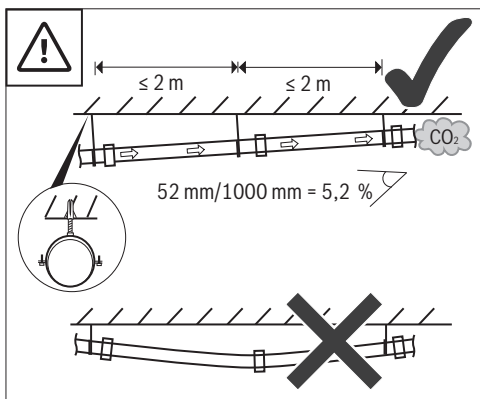

1 Ø 110: 7738113109, Ø 80: 7738112653, Ø 60: 7738112627

0010021901-001

2

	A / mm	B / mm
FC-SE60-45 7738112627	76	195
FC-SE80-45 7738112653	78	187
FC-SE110-45 7738113109	106	255

0010017800-002

Original Quality by Bosch Thermotechnik GmbH
 Sophienstraße 30-32; D-35576 Wetzlar/Germany