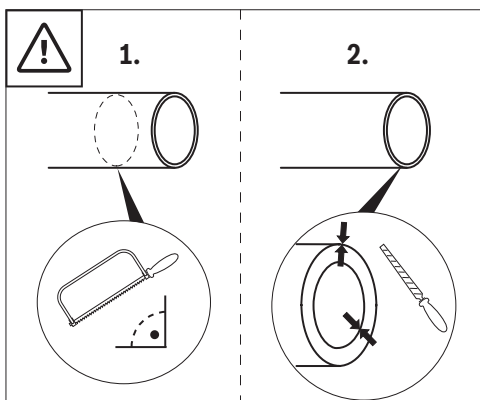

1 Ø 110: 7738113109, Ø 80: 7738112653, Ø 60: 7738112627

0010021901-001

2

	A / mm	B / mm
FC-SE60-45 7738112627	76	195
FC-SE80-45 7738112653	78	187
FC-SE110-45 7738113109	106	255

0010017800-002

Original Quality by Bosch Thermotechnik GmbH
 Sophienstraße 30-32; D-35576 Wetzlar/Germany