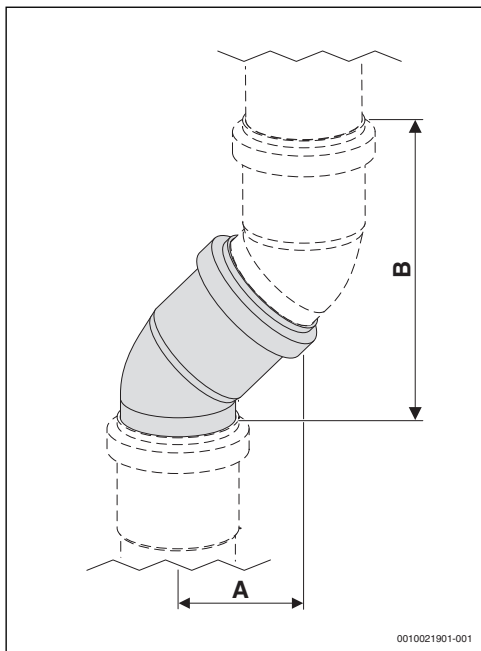

1 Ø 110: 7738113109, Ø 80: 7738112653, Ø 60: 7738112627

0010021901-001

2

	A / mm	B / mm
FC-SE60-45 7738112627	76	195
FC-SE80-45 7738112653	78	187
FC-SE110-45 7738113109	106	255

0010017800-002

Original Quality by Bosch Thermotechnik GmbH
 Sophienstraße 30-32; D-35576 Wetzlar/Germany