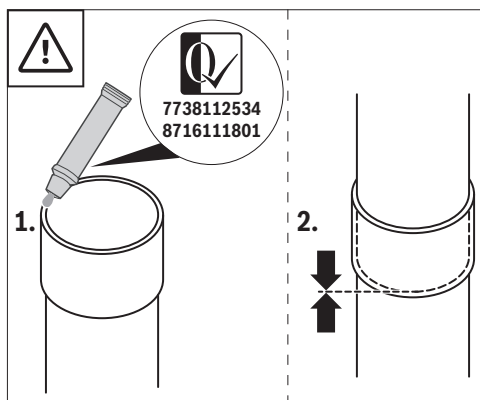

1 Ø 110: 7738113109, Ø 80: 7738112653, Ø 60: 7738112627

0010021901-001

2

	A / mm	B / mm
FC-SE60-45 7738112627	76	195
FC-SE80-45 7738112653	78	187
FC-SE110-45 7738113109	106	255

0010017800-002

Original Quality by Bosch Thermotechnik GmbH
 Sophienstraße 30-32; D-35576 Wetzlar/Germany